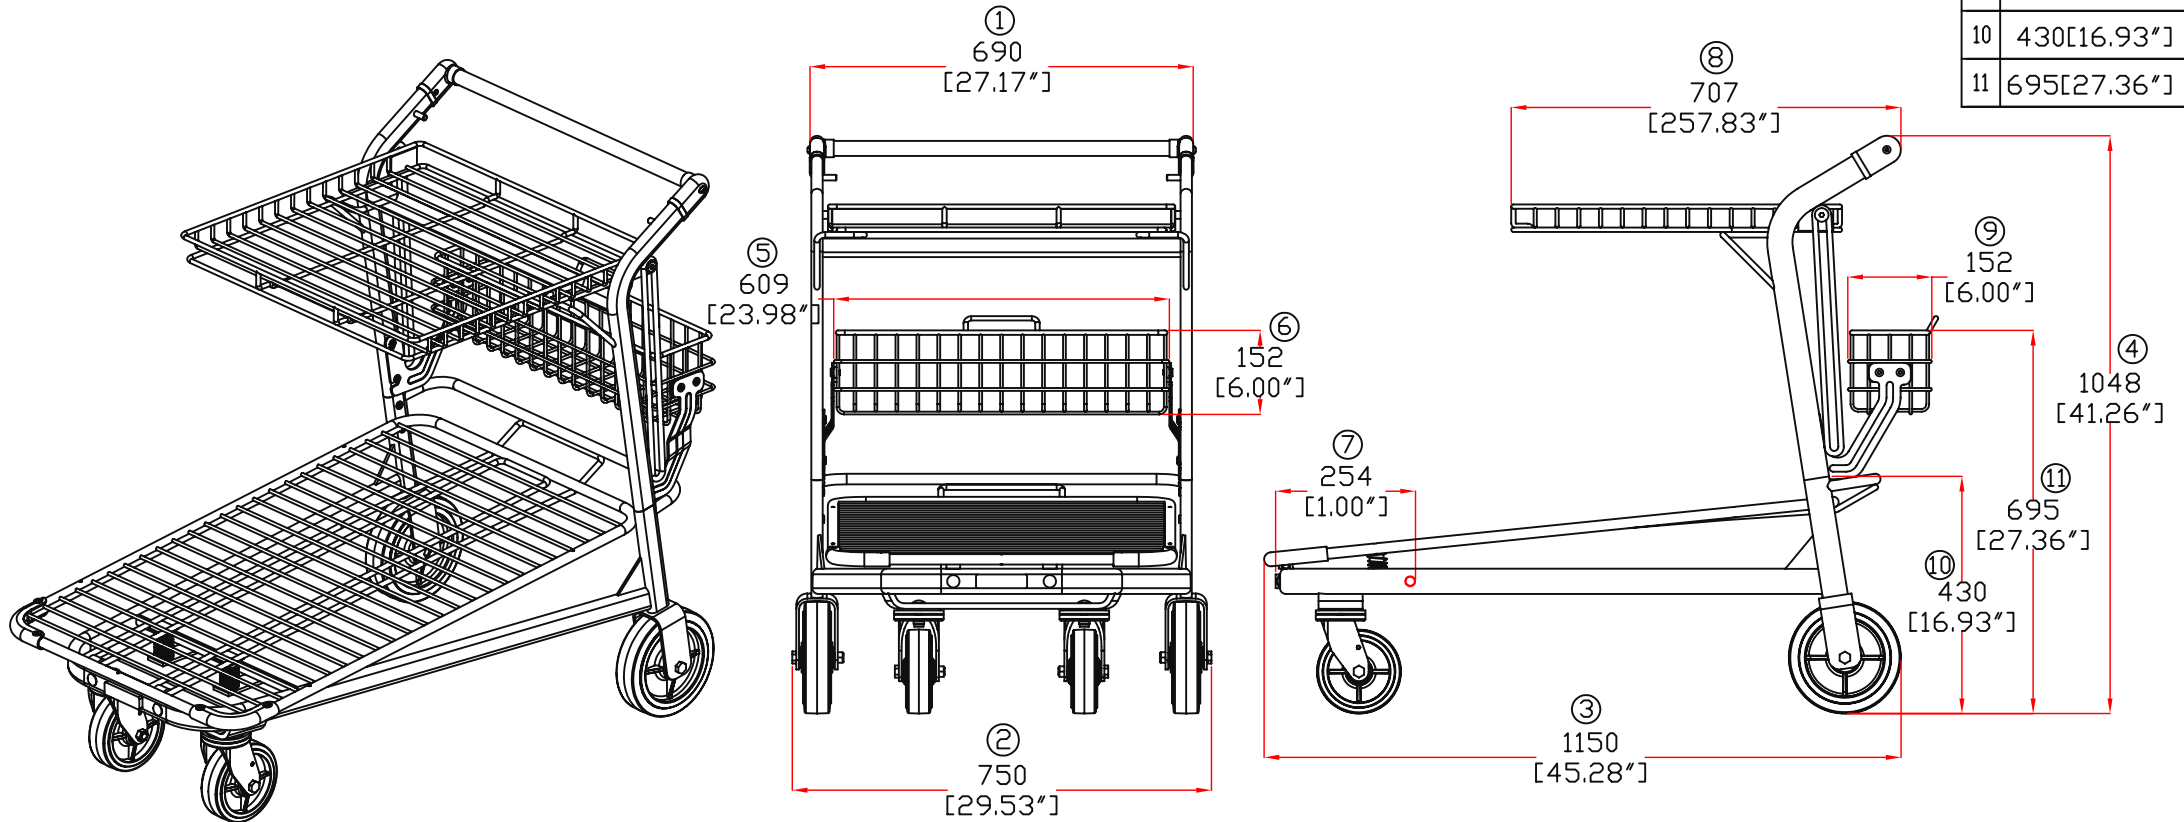

# EZtote #101-875-B

1	690[27.17"]
2	750[29.53"]
3	1150[45.28"]
4	1048[41.26"]

# EZtote #101-875-B

1	690[27.17"]
2	750[29.53"]
3	1150[45.28"]
4	1048[41.26"]
5	609[23.98"]
6	152[6.00"]
7	254[1.00"]
8	707[257.83"]
9	152[6.00"]
10	430[16.93"]
11	695[27.36"]

# EZtote #101-875-B