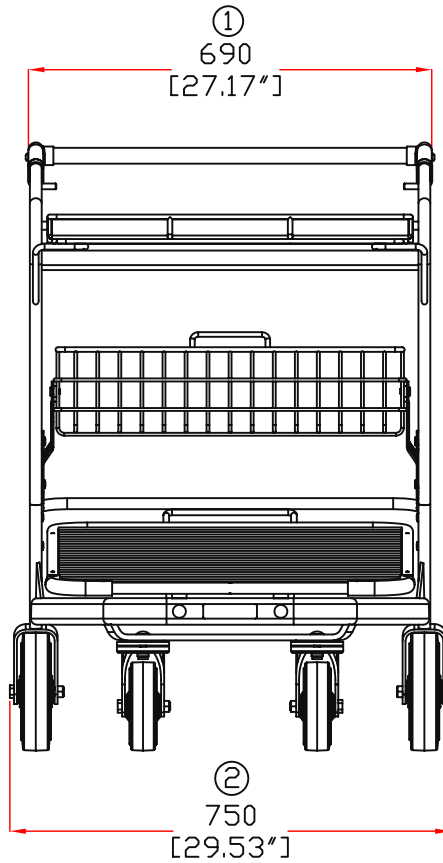

# EZtote #101-875-B

1	690[27.17"]
2	750[29.53"]
3	1150[45.28"]
4	1048[41.26"]

# EZtote #101-875-B

1	690[27.17"]
2	750[29.53"]
3	1150[45.28"]
4	1048[41.26"]
5	609[23.98"]
6	152[6.00"]
7	254[1.00"]
8	707[257.83"]
9	152[6.00"]
10	430[16.93"]
11	695[27.36"]