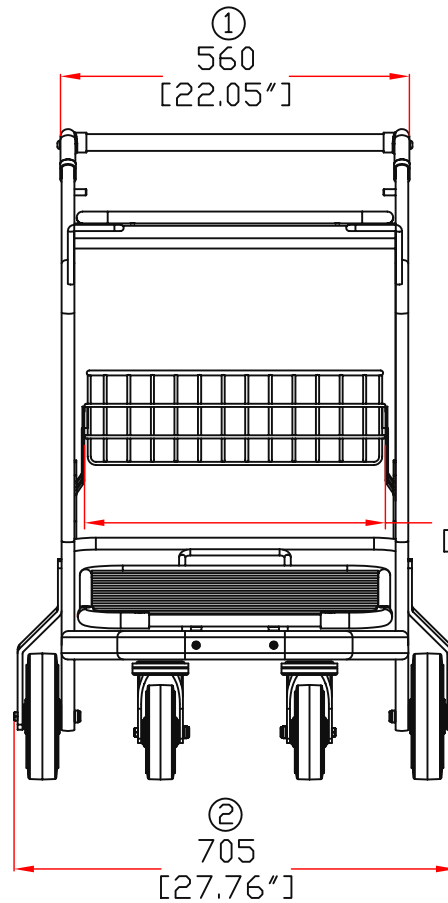

EZtote #101-780-B

1	560[22.05"]
2	705[27.76"]
3	898[35.35"]
4	1048[41.26"]

EZtote #101-780-B

1	560[22.05"]
2	705[27.76"]
3	898[35.35"]
4	1048[41.26"]
5	485[19.09"]
6	688[27.09"]
7	152[6.00"]
8	152[6.00"]
9	226[8.90"]
10	390[15.35"]
11	605[23.82"]

EZtote #101-780-B