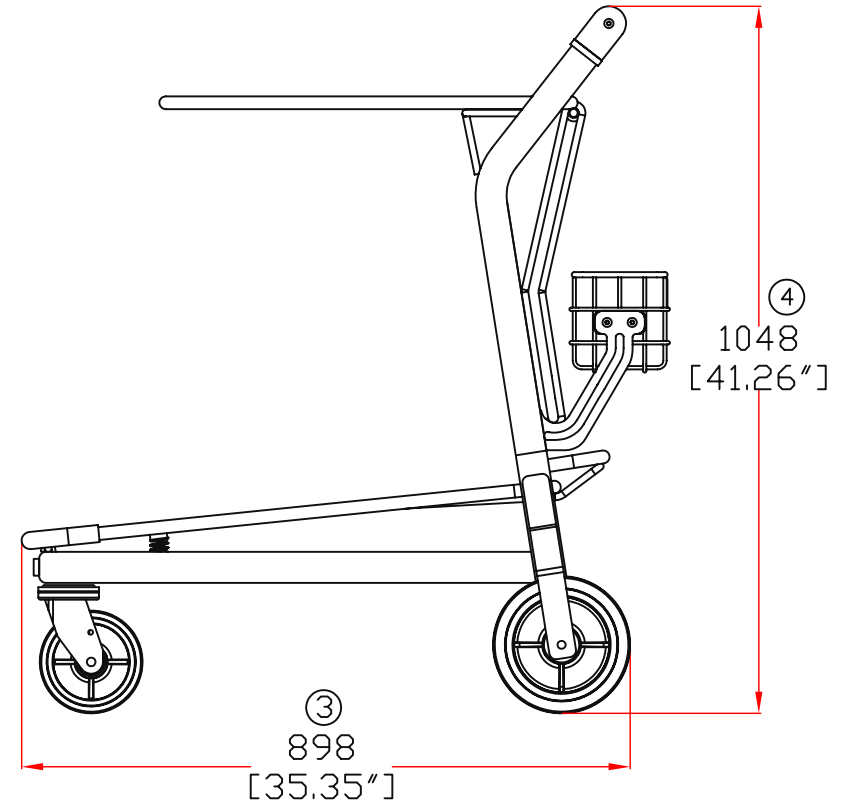

EZtote #101-780-B

1	560[22.05"]
2	705[27.76"]
3	898[35.35"]
4	1048[41.26"]

EZtote #101-780-B

1	560[22.05"]
2	705[27.76"]
3	898[35.35"]
4	1048[41.26"]
5	485[19.09"]
6	688[27.09"]
7	152[6.00"]
8	152[6.00"]
9	226[8.90"]
10	390[15.35"]
11	605[23.82"]

EZtote #101-780-B