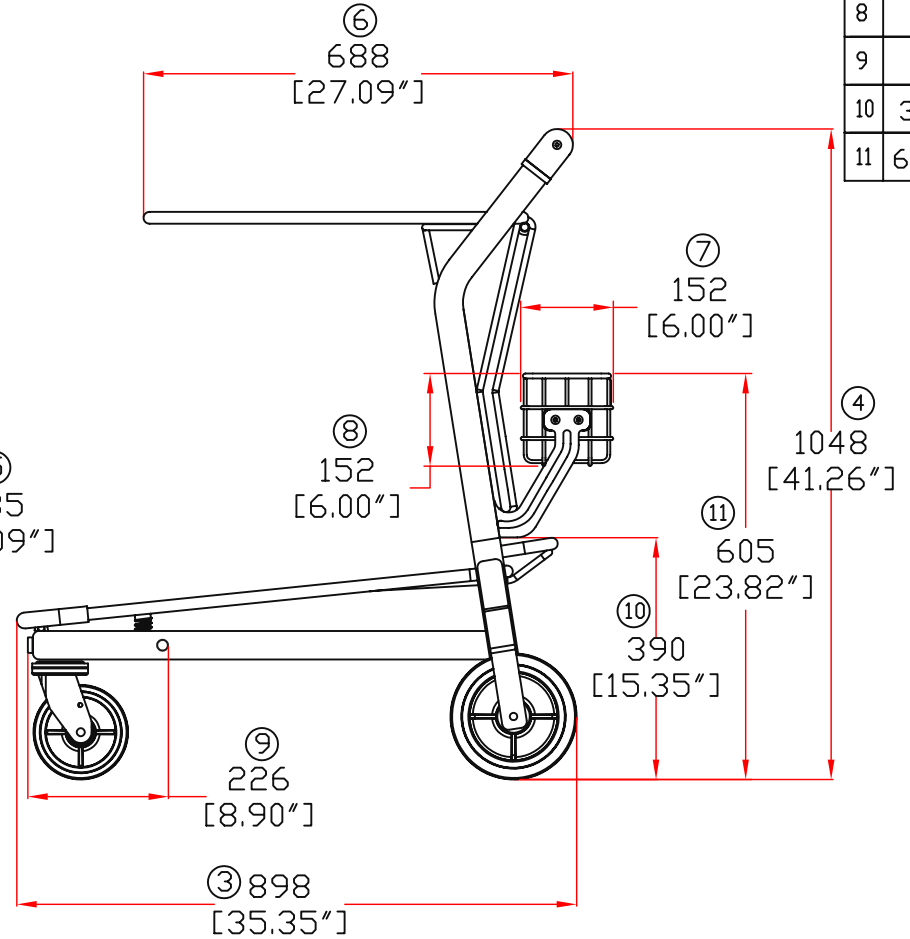

EZtote #101-780-B

1	560[22.05"]
2	705[27.76"]
3	898[35.35"]
4	1048[41.26"]

EZtote #101-780-B

1	560[22.05"]
2	705[27.76"]
3	898[35.35"]
4	1048[41.26"]
5	485[19.09"]
6	688[27.09"]
7	152[6.00"]
8	152[6.00"]
9	226[8.90"]
10	390[15.35"]
11	605[23.82"]

EZtote #101-780-B