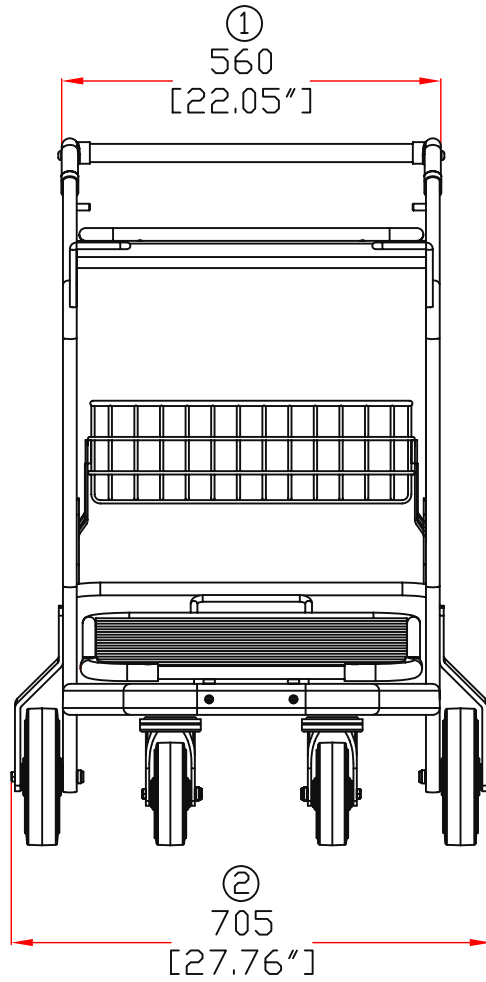

EZtote #101-780-B

1	560[22.05"]
2	705[27.76"]
3	898[35.35"]
4	1048[41.26"]

EZtote #101-780-B

1	560[22.05"]
2	705[27.76"]
3	898[35.35"]
4	1048[41.26"]
5	485[19.09"]
6	688[27.09"]
7	152[6.00"]
8	152[6.00"]
9	226[8.90"]
10	390[15.35"]
11	605[23.82"]

EZtote #101-780-B