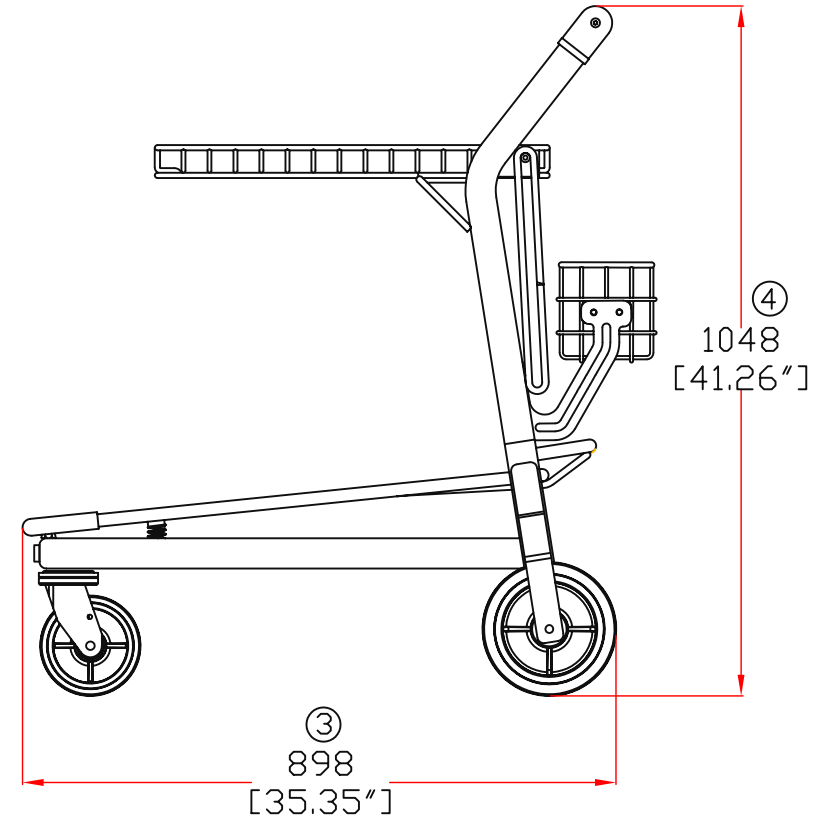

EZtote #101-770-B

1	560[22.05"]
2	705[27.76"]
3	898[35.35"]
4	1048[41.26"]

EZtote #101-770-B

1	560[22.05"]
2	705[27.76"]
3	898[35.35"]
4	1048[41.26"]
5	485[19.05"]
6	694[27.32"]
7	226[8.90"]
8	152[6.00"]
9	152[6.00"]
10	390[15.35"]

EZtote #101-770-B