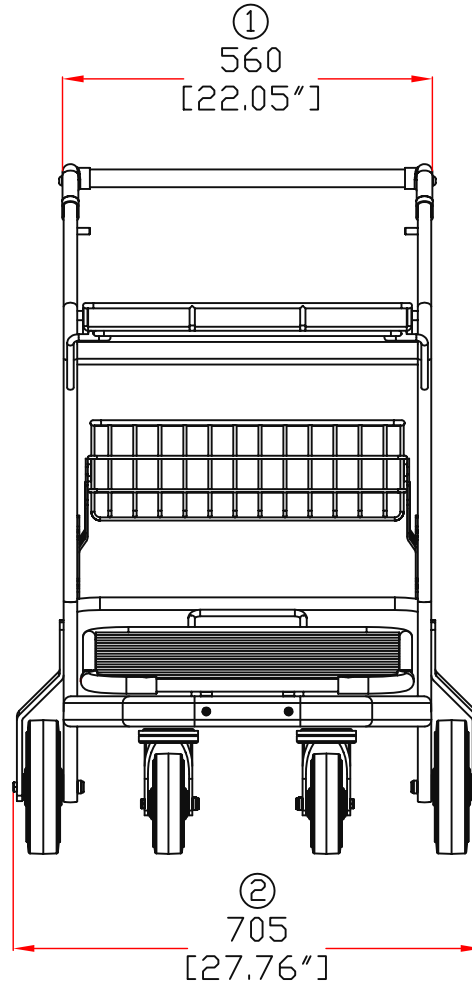

EZtote #101-770-B

1	560[22.05"]
2	705[27.76"]
3	898[35.35"]
4	1048[41.26"]

EZtote #101-770-B

1	560[22.05"]
2	705[27.76"]
3	898[35.35"]
4	1048[41.26"]
5	485[19.05"]
6	694[27.32"]
7	226[8.90"]
8	152[6.00"]
9	152[6.00"]
10	390[15.35"]

EZtote #101-770-B