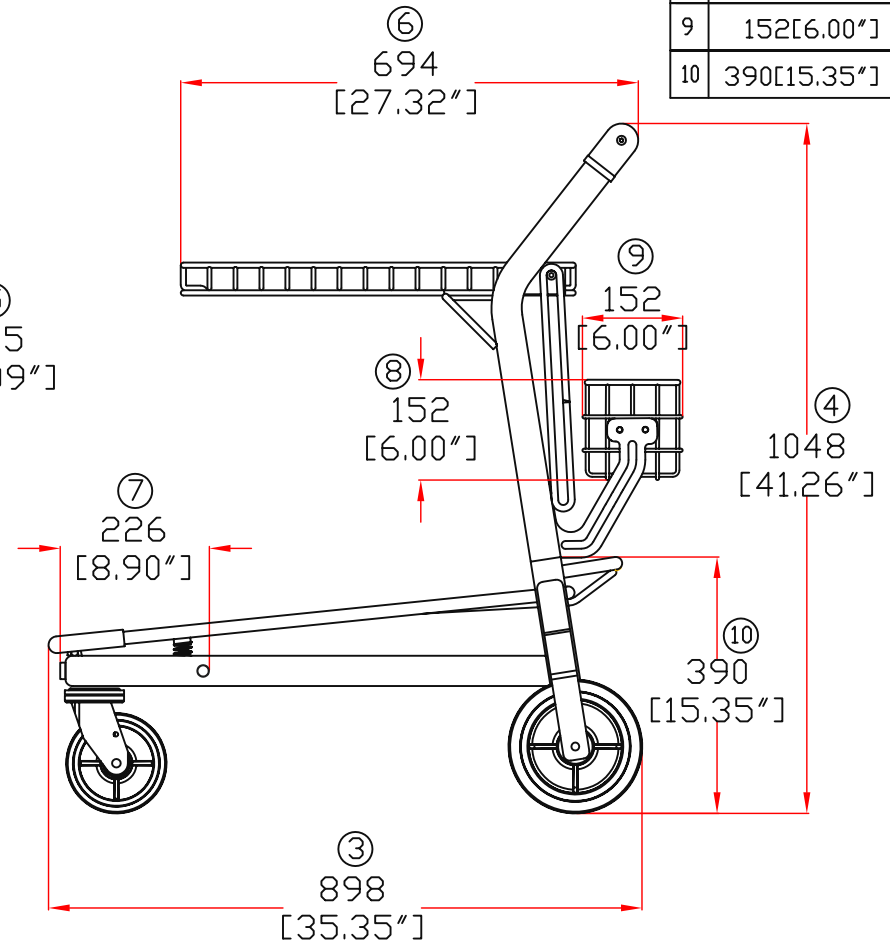

EZtote #101-770-B

1	560[22.05"]
2	705[27.76"]
3	898[35.35"]
4	1048[41.26"]

EZtote #101-770-B

1	560[22.05"]
2	705[27.76"]
3	898[35.35"]
4	1048[41.26"]
5	485[19.05"]
6	694[27.32"]
7	226[8.90"]
8	152[6.00"]
9	152[6.00"]
10	390[15.35"]

EZtote #101-770-B