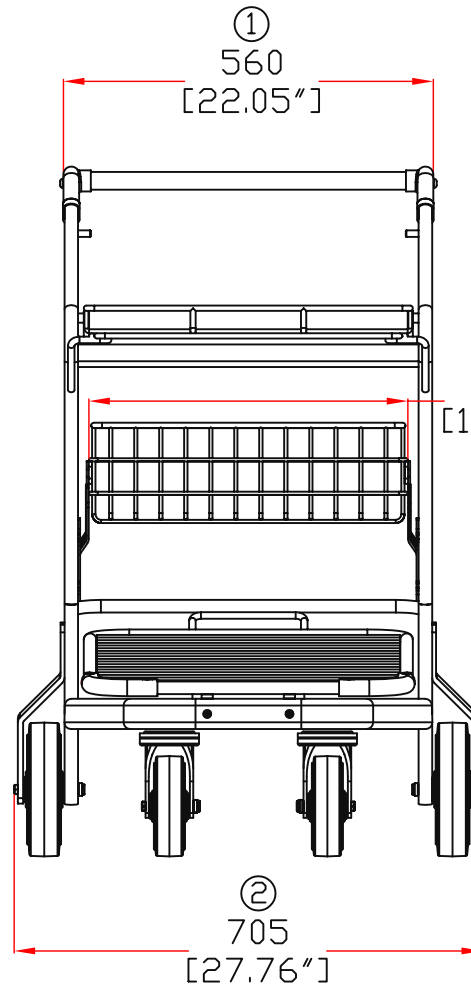

EZtote #101-770-B

1	560[22.05"]
2	705[27.76"]
3	898[35.35"]
4	1048[41.26"]

EZtote #101-770-B

1	560[22.05"]
2	705[27.76"]
3	898[35.35"]
4	1048[41.26"]
5	485[19.05"]
6	694[27.32"]
7	226[8.90"]
8	152[6.00"]
9	152[6.00"]
10	390[15.35"]

EZtote #101-770-B