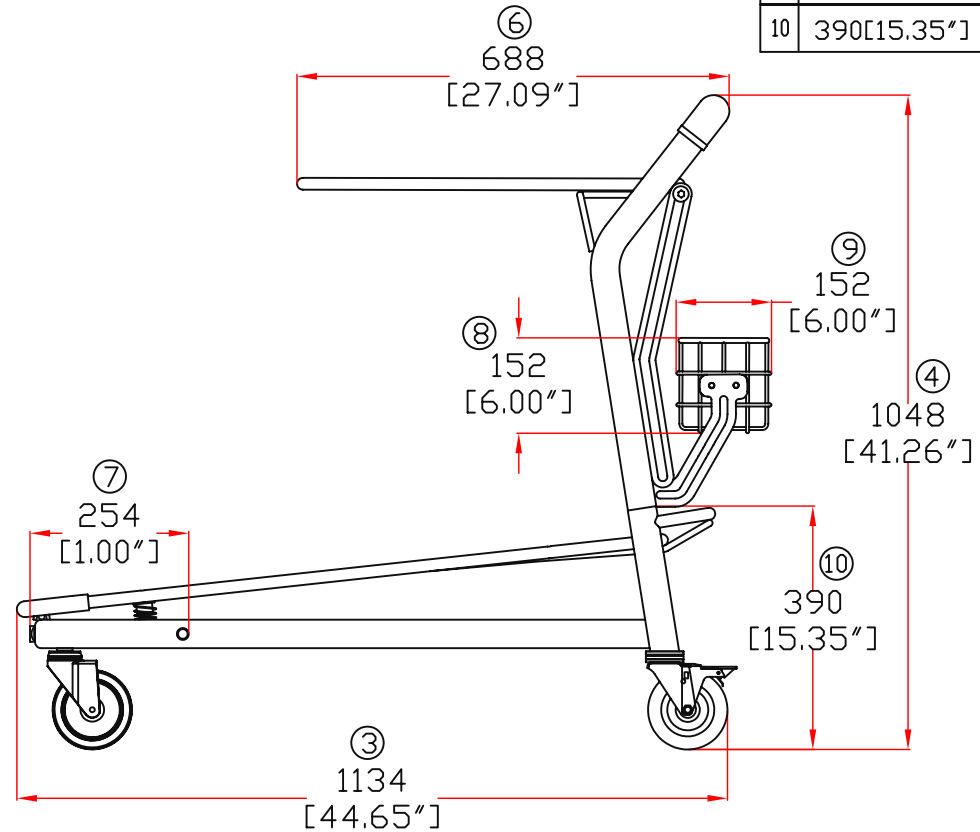

EZtote #101-680-B

1	560[22.05"]
2	580[22.83"]
3	1134[44.65"]
4	1048[41.26"]

EZtote #101-680-B

1	560[22.05"]
2	580[22.83"]
3	1134[44.65"]
4	1048[41.26"]
5	485[19.09"]
6	688[27.09"]
7	254[1.00"]
8	152[6.00"]
9	152[6.00"]
10	390[15.35"]

EZtote #101-680-B