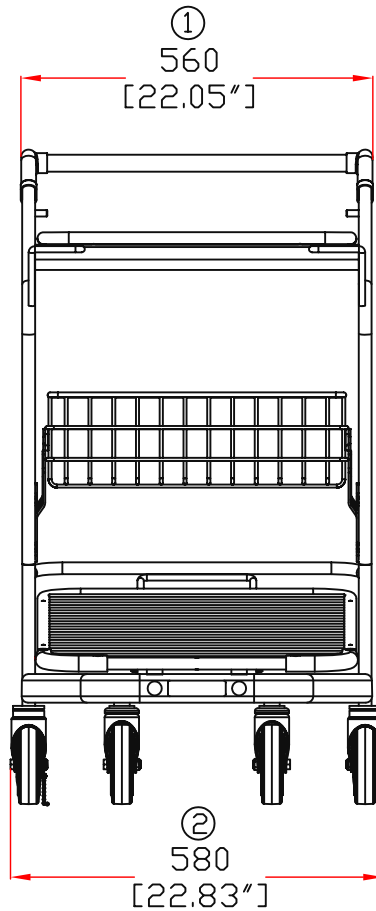

EZtote #101-680-B

1	560[22.05"]
2	580[22.83"]
3	1134[44.65"]
4	1048[41.26"]

EZtote #101-680-B

1	560[22.05"]
2	580[22.83"]
3	1134[44.65"]
4	1048[41.26"]
5	485[19.09"]
6	688[27.09"]
7	254[1.00"]
8	152[6.00"]
9	152[6.00"]
10	390[15.35"]

EZtote #101-680-B