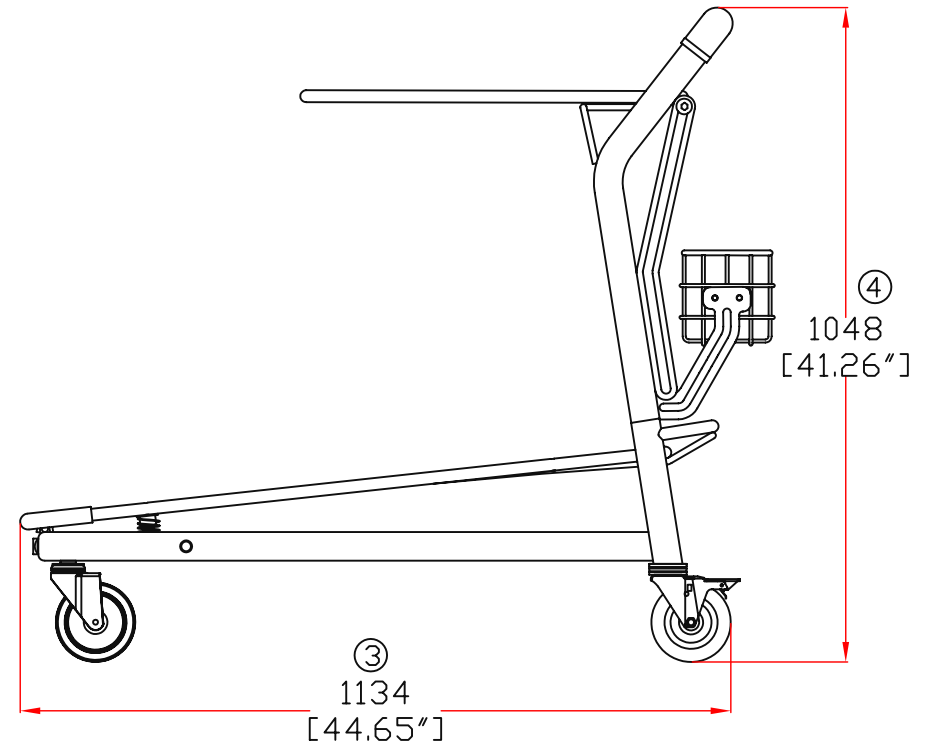

EZtote #101-680-B

1	560[22.05"]
2	580[22.83"]
3	1134[44.65"]
4	1048[41.26"]

EZtote #101-680-B

1	560[22.05"]
2	580[22.83"]
3	1134[44.65"]
4	1048[41.26"]
5	485[19.09"]
6	688[27.09"]
7	254[1.00"]
8	152[6.00"]
9	152[6.00"]
10	390[15.35"]

EZtote #101-680-B