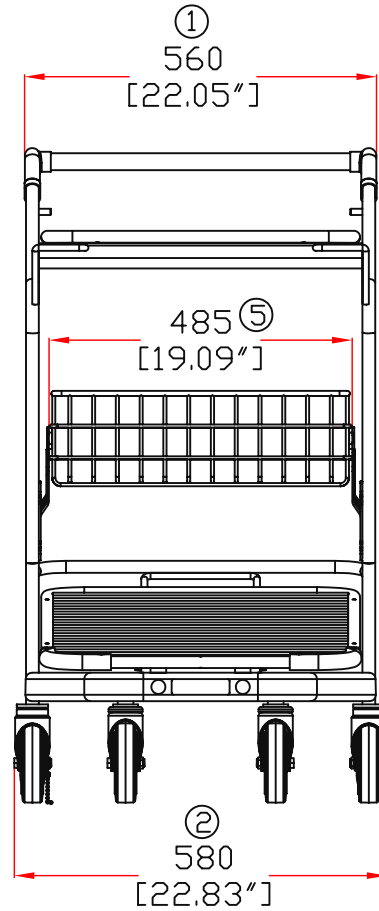

EZtote #101-680-B

1	560[22.05"]
2	580[22.83"]
3	1134[44.65"]
4	1048[41.26"]

EZtote #101-680-B

1	560[22.05"]
2	580[22.83"]
3	1134[44.65"]
4	1048[41.26"]
5	485[19.09"]
6	688[27.09"]
7	254[1.00"]
8	152[6.00"]
9	152[6.00"]
10	390[15.35"]

EZtote #101-680-B