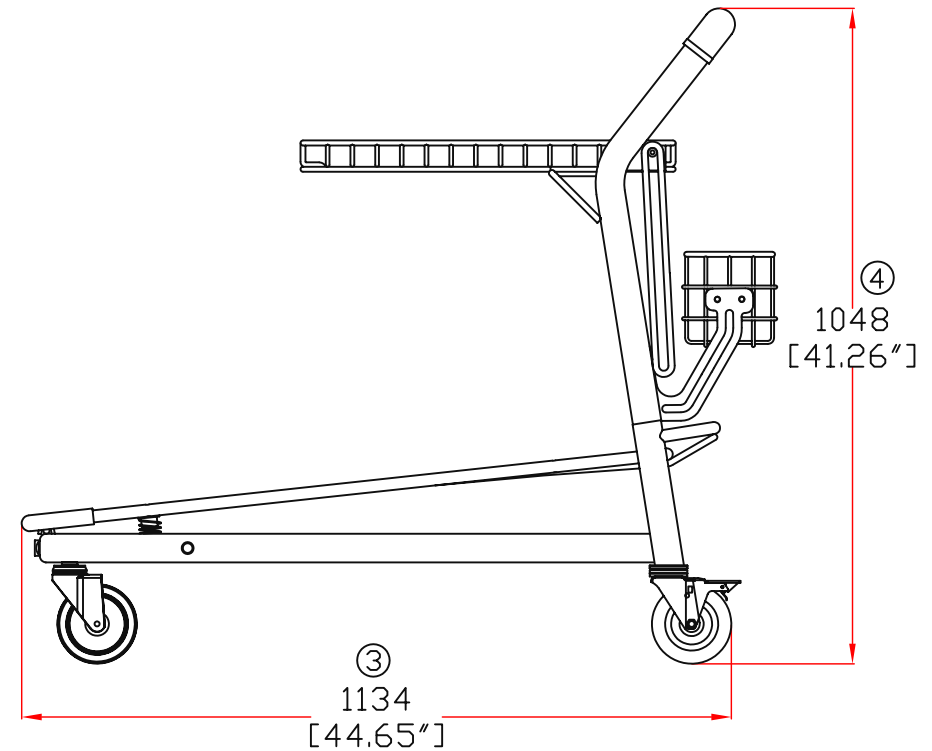

EZtote #101-670-B

1	560[22.05"]
2	580[22.83"]
3	1134[44.65"]
4	1048[41.26"]

EZtote #101-670-B

1	560[22.05"]
2	580[22.83"]
3	1134[44.65"]
4	1048[41.26"]
5	485[19.09"]
6	694[27.32"]
7	254[1.00"]
8	152[6.00"]
9	152[6.00"]
10	390[15.35"]

EZtote #101-670-B