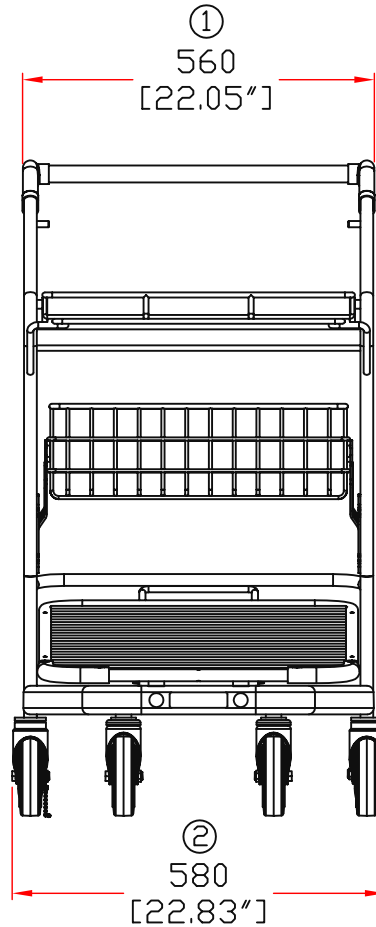

EZtote #101-670-B

1	560[22.05"]
2	580[22.83"]
3	1134[44.65"]
4	1048[41.26"]

EZtote #101-670-B

1	560[22.05"]
2	580[22.83"]
3	1134[44.65"]
4	1048[41.26"]
5	485[19.09"]
6	694[27.32"]
7	254[1.00"]
8	152[6.00"]
9	152[6.00"]
10	390[15.35"]

EZtote #101-670-B