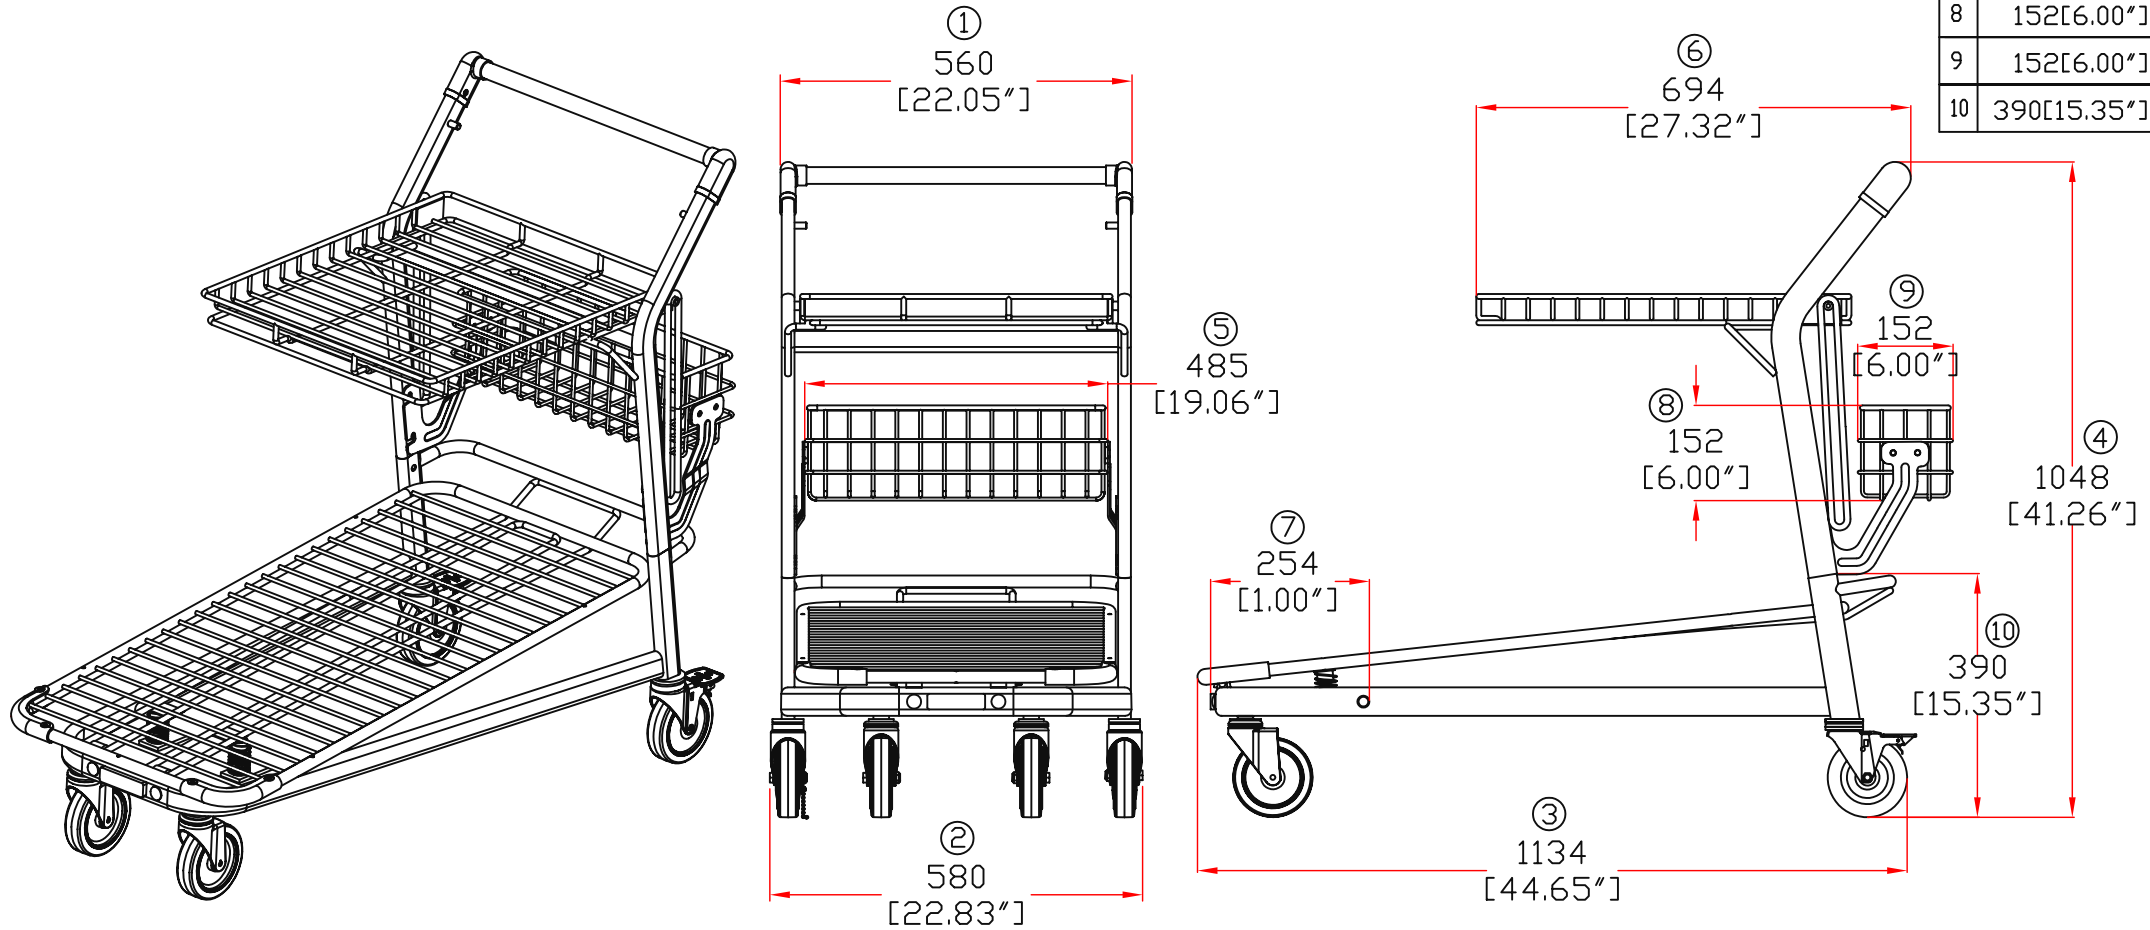

EZtote #101-670-B

1	560[22.05"]
2	580[22.83"]
3	1134[44.65"]
4	1048[41.26"]

EZtote #101-670-B

1	560[22.05"]
2	580[22.83"]
3	1134[44.65"]
4	1048[41.26"]
5	485[19.09"]
6	694[27.32"]
7	254[1.00"]
8	152[6.00"]
9	152[6.00"]
10	390[15.35"]

EZtote #101-670-B