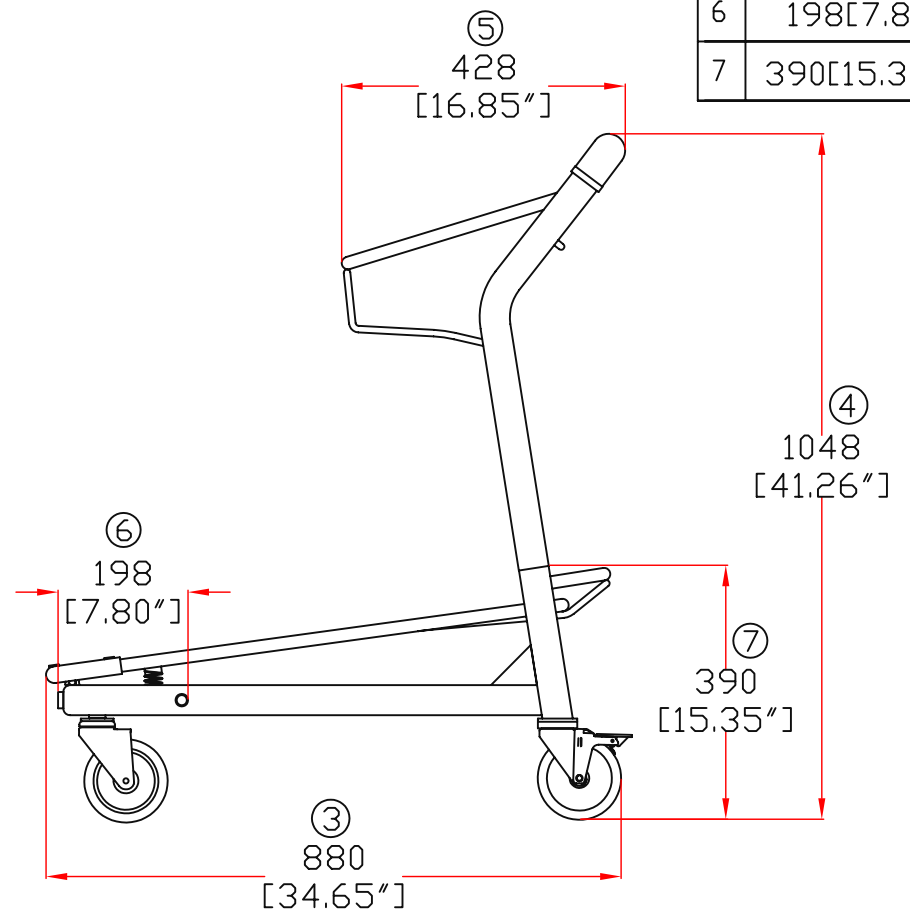

EZtote #101-545

1	560[22.05"]
2	580[22.83"]
3	880[34.65"]
4	1048[41.26"]

EZtote #101-545

1	560[22.05"]
2	580[22.83"]
3	880[34.65"]
4	1048[41.26"]
5	428[16.85"]
6	198[7.80"]
7	390[15.35"]

EZtote #101-545