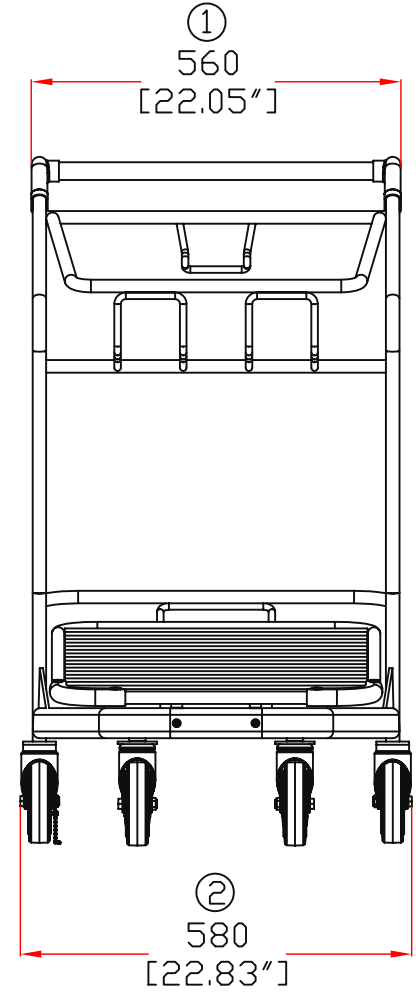

EZtote #101-545

1	560[22.05"]
2	580[22.83"]
3	880[34.65"]
4	1048[41.26"]

EZtote #101-545

1	560[22.05"]
2	580[22.83"]
3	880[34.65"]
4	1048[41.26"]
5	428[16.85"]
6	198[7.80"]
7	390[15.35"]

EZtote #101-545