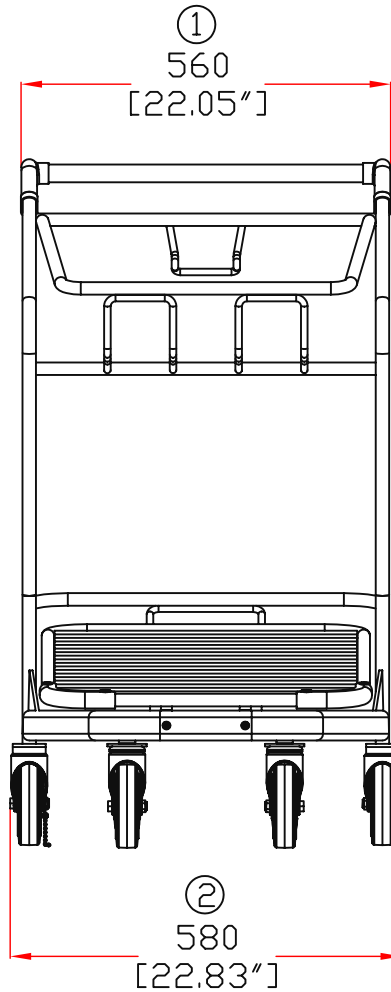

EZtote #101-545

1	560[22.05"]
2	580[22.83"]
3	880[34.65"]
4	1048[41.26"]

EZtote #101-545

1	560[22.05"]
2	580[22.83"]
3	880[34.65"]
4	1048[41.26"]
5	428[16.85"]
6	198[7.80"]
7	390[15.35"]

EZtote #101-545