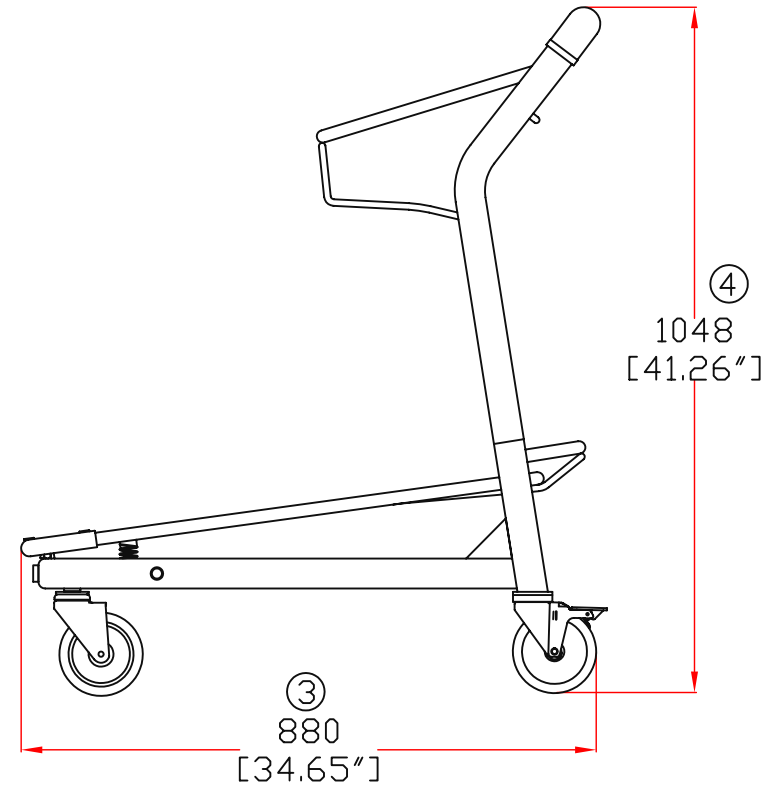

EZtote #101-545

1	560[22.05"]
2	580[22.83"]
3	880[34.65"]
4	1048[41.26"]

EZtote #101-545

1	560[22.05"]
2	580[22.83"]
3	880[34.65"]
4	1048[41.26"]
5	428[16.85"]
6	198[7.80"]
7	390[15.35"]

EZtote #101-545