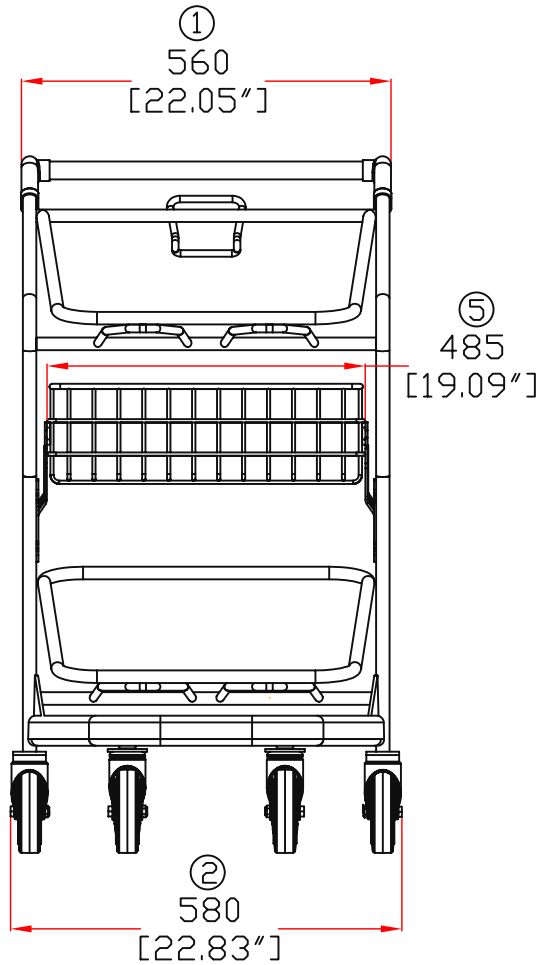

# EZtote #101-450-B

1	560[22.05"]
2	580[22.83"]
3	800[31.50"]
4	1048[41.26"]

# EZtote #101-450-B

1	560[22.05"]
2	580[22.83"]
3	800[31.50"]
4	1048[41.26"]
5	485[19.09"]
6	777[30.59"]
7	165[6.50"]
8	152[6.00"]
9	152[6.00"]
10	570[22.44"]