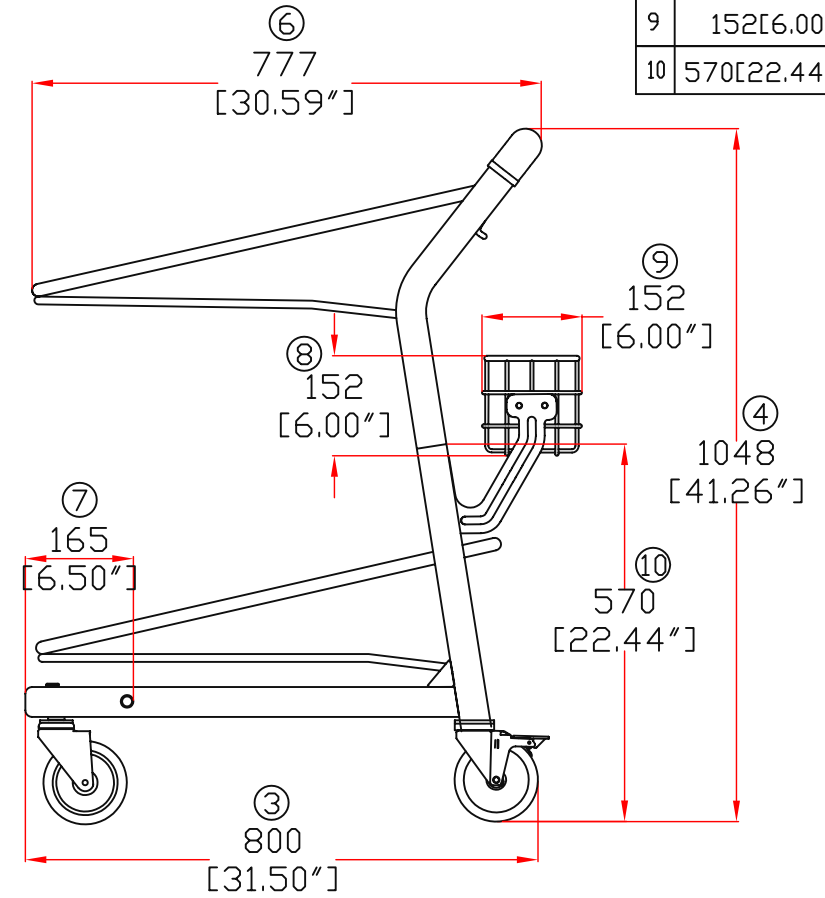

# EZtote #101-450-B

1	560[22.05"]
2	580[22.83"]
3	800[31.50"]
4	1048[41.26"]

# EZtote #101-450-B

1	560[22.05"]
2	580[22.83"]
3	800[31.50"]
4	1048[41.26"]
5	485[19.09"]
6	777[30.59"]
7	165[6.50"]
8	152[6.00"]
9	152[6.00"]
10	570[22.44"]

# EZtote #101-450-B