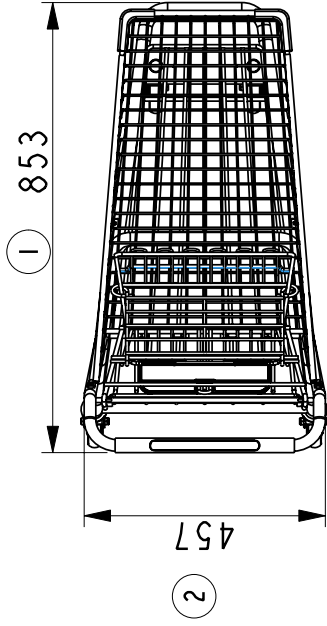

# MODEL: 120-085

1	853 (33.58")
2	457 (17.99")
3	936 (36.85")
4	466 (18.35")